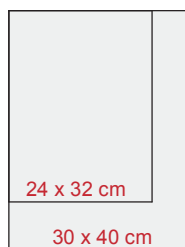

Portrait als Aquarell

incl. Glasrahmen

Bildgrößen/Formate

Komplettpreis*

☐	bis 24 x 32 cm	€ 75,-
☐	bis 30 x 40 cm	€ 100,-

Materialkosten: 20% des angegebenen Preises
*incl. Versandkosten, ohne MwSt**

Zuzahlung für jede weitere Person auf dem Bildmotiv

1. ☐ ab Bildformat 30 x 40 cm: € 20,-

Lieferzeit

Die Lieferzeit beträgt bei Aquarellen ca. eine Woche. Gern sende ich Ihnen ein Foto vom fertigen Bild per e-Mail vorab zu!

Vielen Dank für Ihren Auftrag!

_____
Ort, Datum, Unterschrift

Geld-Zurück-Garantie! Sollte Ihnen die von mir gelieferte Arbeit nicht gefallen, bekommen Sie Ihr Geld in voller Höhe abzüglich der angefallenen Materialkosten zurück!

Atelier Prucha, Holländerstraße 20, 13407 Berlin, Telefon: 0176/57347476, mail: info@portrait-atelier.com
Bankverbindung: Sparda-Bank, KN 3368701, BLZ 12096597

** Nach §19 der Kleinwerberegulung bin ich berechtigt, keine Mehrwertsteuer auszuweisen.