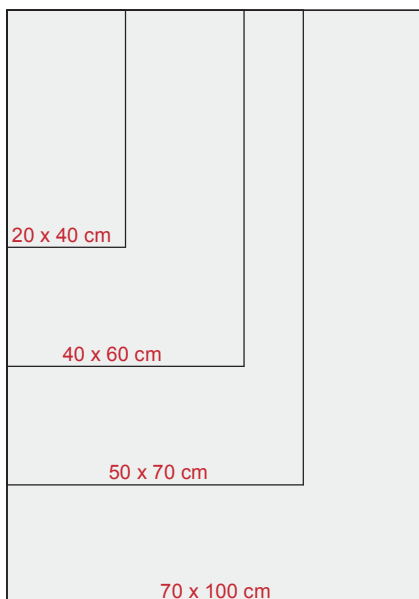

Bestellung per Post

Atelier Prucha
Holländerstraße 20

13407 Berlin

Besteller (Bitte ausfüllen!)

Vorname _____

Name _____

Straße _____

PLZ/Ort _____

Telefon _____ / _____

Ich bestelle beim Atelier Prucha nachfolgende Artikel:

Portrait als Ölbild

Leinwand aufgespannt auf Keilrahmen

Bildgrößen/Formate

Komplettpreis*

☐	bis 20 x 40 cm	€ 160,-
☐	bis 40 x 60 cm	€ 210,-
☐	bis 50 x 70 cm	€ 260,-
☐	bis 70 x 100 cm	€ 290,-

Materialkosten: 20% des angegebenen Preises
*incl. Versandkosten, ohne MwSt**

Zuzahlung für jede weitere Person auf dem Bildmotiv

1. ☐ ab Bildformat 40 x 60 cm: € 40,-

Lieferzeit

Die Lieferzeit beträgt bei Öl-Gemälden ca. 3-4 Wochen, weil das Bild erst nach erfolgter Trocknung verschickt werden kann. Gern sende ich Ihnen ein Foto vom fertigen Bild per e-Mail vorab zu!

Portrait als Aquarell

incl. Glasrahmen

Bildgrößen/Formate

Komplettpreis*

☐	bis 24 x 32 cm	€ 75,-
☐	bis 30 x 40 cm	€ 100,-

Materialkosten: 20% des angegebenen Preises
*incl. Versandkosten, ohne MwSt**

Zuzahlung für jede weitere Person auf dem Bildmotiv

1. ☐ ab Bildformat 30 x 40 cm: € 20,-

Lieferzeit

Die Lieferzeit beträgt bei Aquarellen ca. eine Woche. Gern sende ich Ihnen ein Foto vom fertigen Bild per e-Mail vorab zu!

Vielen Dank für Ihren Auftrag!

_____
Ort, Datum, Unterschrift

Geld-Zurück-Garantie! Sollte Ihnen die von mir gelieferte Arbeit nicht gefallen, bekommen Sie Ihr Geld in voller Höhe abzüglich der angefallenen Materialkosten zurück!

Atelier Prucha, Holländerstraße 20, 13407 Berlin, Telefon: 0176/57347476, mail: info@portrait-atelier.com
Bankverbindung: Sparda-Bank, KN 3368701, BLZ 12096597

** Nach §19 der Kleinwerberegulung bin ich berechtigt, keine Mehrwertsteuer auszuweisen.